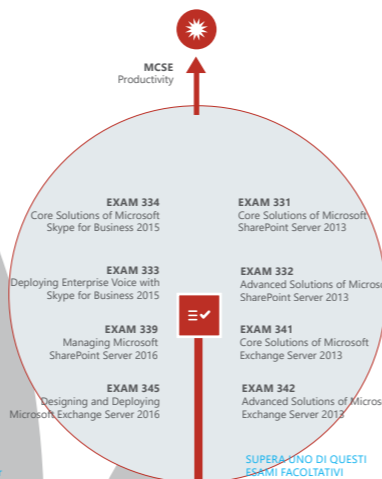

MOBILITY

CLOUD PLATFORM E INFRASTRUCTURE

PRODUCTIVITY

DATA MANAGEMENT AND ANALYTICS

APP BUILDER

1. Certificazione MCSA Windows 10
2. Supera uno degli esami facoltativi

1. Certificazione MCSA Windows Server 2016 o MCSA Linux on Azure o MCSA Cloud Platform o MCSA Windows Server 2012
2. Supera uno degli esami facoltativi

1. Certificazione MCSA Office 365 o Windows Server 2012
2. Supera uno degli esami facoltativi

1. Certificazione MCSA SQL Server 2012/14 o MCSA SQL 2016 DA o MCSA SQL 2016 DD o SQL 2016 BID
2. Supera uno degli esami facoltativi

1. Certificazione MCSA Web Application o MCSA Universal Windows Platform
2. Supera uno degli esami facoltativi