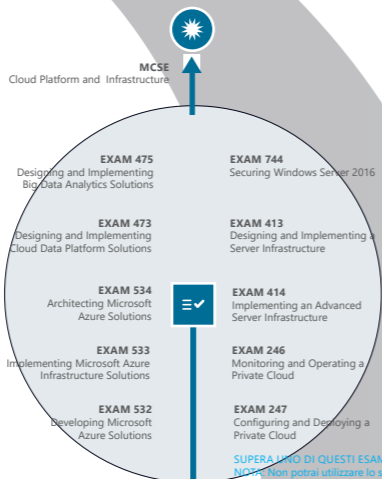

MOBILITY

CLOUD PLATFORM E INFRASTRUCTURE

PRODUCTIVITY

DATA MANAGEMENT AND ANALYTICS

APP BUILDER

1. Certificazione MCSA Windows 10
2. Supera uno degli esami facoltativi

1. Certificazione MCSA Windows Server 2016 o MCSA Linux on Azure o MCSA Cloud Platform o MCSA Windows Server 2012
2. Supera uno degli esami facoltativi

1. Certificazione MCSA Office 365 o Windows Server 2012
2. Supera uno degli esami facoltativi

1. Certificazione MCSA SQL Server 2012/14 o MCSA SQL 2016 DA o MCSA SQL 2016 DD o SQL 2016 BID
2. Supera uno degli esami facoltativi

1. Certificazione MCSA Web Application o MCSA Universal Windows Platform
2. Supera uno degli esami facoltativi