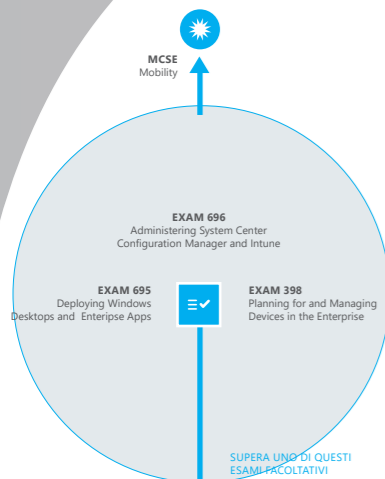

MOBILITY

CLOUD PLATFORM E INFRASTRUCTURE

PRODUCTIVITY

DATA MANAGEMENT AND ANALYTICS

APP BUILDER

1. Certificazione MCSA Windows 10
2. Supera uno degli esami facoltativi

1. Certificazione MCSA Windows Server 2016 o MCSA Linux on Azure o MCSA Cloud Platform o MCSA Windows Server 2012
2. Supera uno degli esami facoltativi

1. Certificazione MCSA Office 365 o Windows Server 2012
2. Supera uno degli esami facoltativi

1. Certificazione MCSA SQL Server 2012/14 o MCSA SQL 2016 DA o MCSA SQL 2016 DD o SQL 2016 BID
2. Supera uno degli esami facoltativi

1. Certificazione MCSA Web Application o MCSA Universal Windows Platform
2. Supera uno degli esami facoltativi