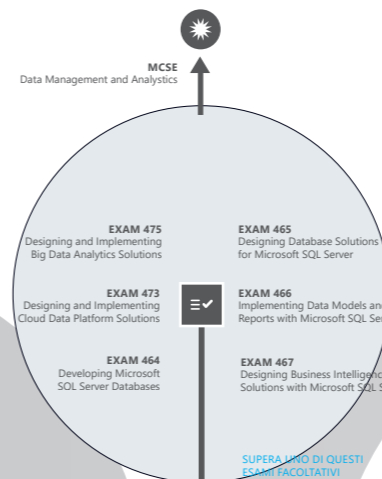

MOBILITY

CLOUD PLATFORM E INFRASTRUCTURE

PRODUCTIVITY

DATA MANAGEMENT AND ANALYTICS

APP BUILDER

1. Certificazione MCSA Windows 10
2. Supera uno degli esami facoltativi

1. Certificazione MCSA Windows Server 2016 o MCSA Linux on Azure o MCSA Cloud Platform o MCSA Windows Server 2012
2. Supera uno degli esami facoltativi

1. Certificazione MCSA Office 365 o Windows Server 2012
2. Supera uno degli esami facoltativi

1. Certificazione MCSA SQL Server 2012/14 o MCSA SQL 2016 DA o MCSA SQL 2016 DD o SQL 2016 BID
2. Supera uno degli esami facoltativi

1. Certificazione MCSA Web Application o MCSA Universal Windows Platform
2. Supera uno degli esami facoltativi