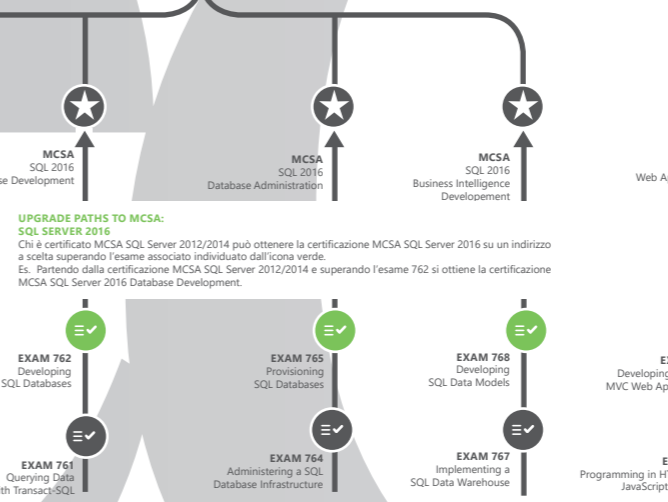

MOBILITY

CLOUD PLATFORM E INFRASTRUCTURE

PRODUCTIVITY

DATA MANAGEMENT AND ANALYTICS

APP BUILDER

1. Certificazione MCSA Windows 10
2. Supera uno degli esami facoltativi

1. Certificazione MCSA Windows Server 2016 o MCSA Linux on Azure o MCSA Cloud Platform o MCSA Windows Server 2012
2. Supera uno degli esami facoltativi

1. Certificazione MCSA Office 365 o Windows Server 2012
2. Supera uno degli esami facoltativi

1. Certificazione MCSA SQL Server 2012/14 o MCSA SQL 2016 DA o MCSA SQL 2016 DD o SQL 2016 BID
2. Supera uno degli esami facoltativi

1. Certificazione MCSA Web Application o MCSA Universal Windows Platform
2. Supera uno degli esami facoltativi