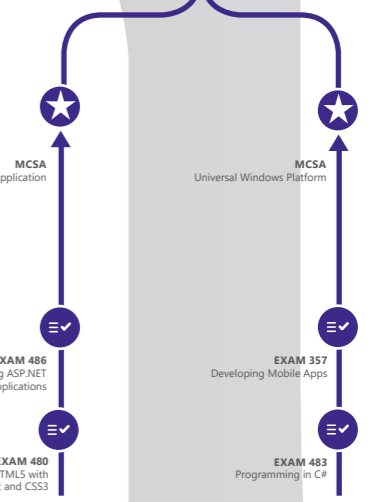

MOBILITY

CLOUD PLATFORM E INFRASTRUCTURE

PRODUCTIVITY

DATA MANAGEMENT AND ANALYTICS

APP BUILDER

1. Certificazione MCSA Windows 10
2. Supera uno degli esami facoltativi

1. Certificazione MCSA Windows Server 2016 o MCSA Linux on Azure o MCSA Cloud Platform o MCSA Windows Server 2012
2. Supera uno degli esami facoltativi

1. Certificazione MCSA Office 365 o Windows Server 2012
2. Supera uno degli esami facoltativi

1. Certificazione MCSA SQL Server 2012/14 o MCSA SQL 2016 DA o MCSA SQL 2016 DD o SQL 2016 BID
2. Supera uno degli esami facoltativi

1. Certificazione MCSA Web Application o MCSA Universal Windows Platform
2. Supera uno degli esami facoltativi