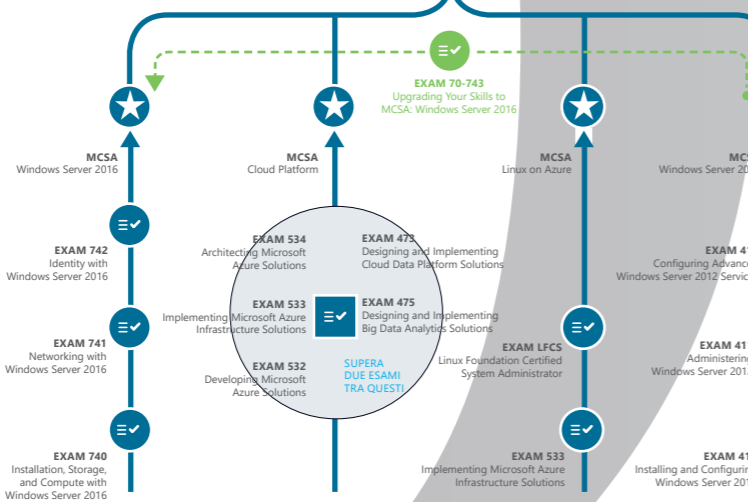

MOBILITY

CLOUD PLATFORM E INFRASTRUCTURE

PRODUCTIVITY

DATA MANAGEMENT AND ANALYTICS

APP BUILDER

1. Certificazione MCSA Windows 10
2. Supera uno degli esami facoltativi

1. Certificazione MCSA Windows Server 2016 o MCSA Linux on Azure o MCSA Cloud Platform o MCSA Windows Server 2012
2. Supera uno degli esami facoltativi

1. Certificazione MCSA Office 365 o Windows Server 2012
2. Supera uno degli esami facoltativi

1. Certificazione MCSA SQL Server 2012/14 o MCSA SQL 2016 DA o MCSA SQL 2016 DD o SQL 2016 BID
2. Supera uno degli esami facoltativi

1. Certificazione MCSA Web Application o MCSA Universal Windows Platform
2. Supera uno degli esami facoltativi