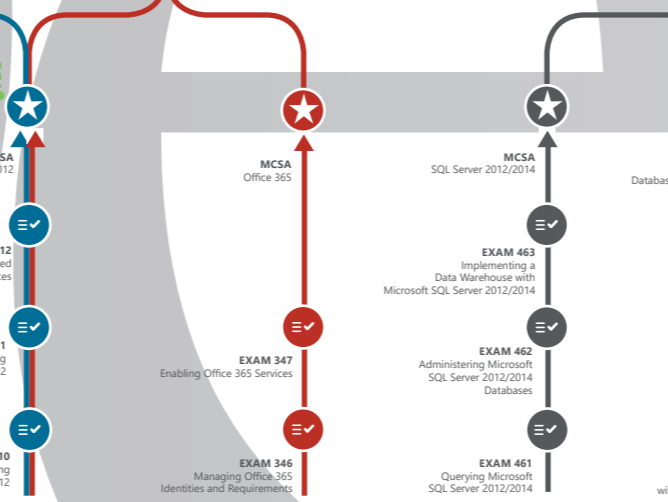

MOBILITY

CLOUD PLATFORM E INFRASTRUCTURE

PRODUCTIVITY

DATA MANAGEMENT AND ANALYTICS

APP BUILDER

1. Certificazione MCSA Windows 10
2. Supera uno degli esami facoltativi

1. Certificazione MCSA Windows Server 2016 o MCSA Linux on Azure o MCSA Cloud Platform o MCSA Windows Server 2012
2. Supera uno degli esami facoltativi

1. Certificazione MCSA Office 365 o Windows Server 2012
2. Supera uno degli esami facoltativi

1. Certificazione MCSA SQL Server 2012/14 o MCSA SQL 2016 DA o MCSA SQL 2016 DD o SQL 2016 BID
2. Supera uno degli esami facoltativi

1. Certificazione MCSA Web Application o MCSA Universal Windows Platform
2. Supera uno degli esami facoltativi