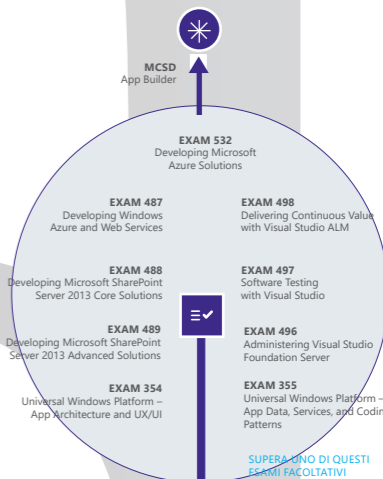

MOBILITY

CLOUD PLATFORM E INFRASTRUCTURE

PRODUCTIVITY

DATA MANAGEMENT AND ANALYTICS

APP BUILDER

1. Certificazione MCSA Windows 10
2. Supera uno degli esami facoltativi

1. Certificazione MCSA Windows Server 2016 o MCSA Linux on Azure o MCSA Cloud Platform o MCSA Windows Server 2012
2. Supera uno degli esami facoltativi

1. Certificazione MCSA Office 365 o Windows Server 2012
2. Supera uno degli esami facoltativi

1. Certificazione MCSA SQL Server 2012/14 o MCSA SQL 2016 DA o MCSA SQL 2016 DD o SQL 2016 BID
2. Supera uno degli esami facoltativi

1. Certificazione MCSA Web Application o MCSA Universal Windows Platform
2. Supera uno degli esami facoltativi